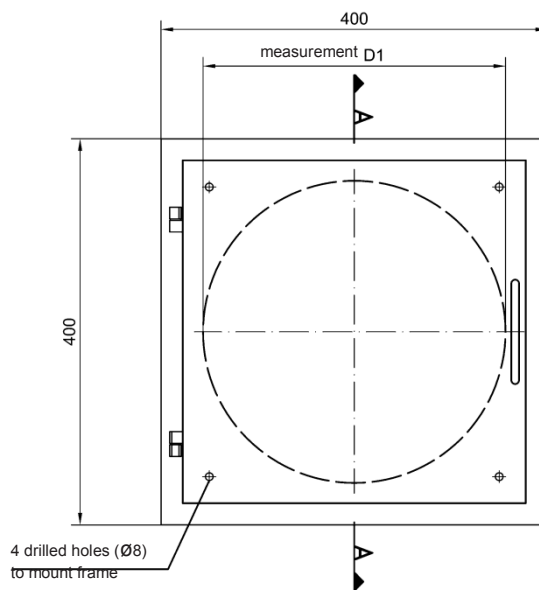

DETAILS LAUNDRY CHUTE DOORS

Art.-Nr.	D1
091601	Ø 248 mm
091602	Ø 248 mm
091603	Ø 314 mm
091604	Ø 314 mm
091612	Ø 288 mm
091616	Ø 288 mm

Front View:

Side View A-A:

LAUNDRY CHUTE DOORS FOR PLASTIC Ø 250 MM AND Ø 300 MM PIPE SYSTEMS